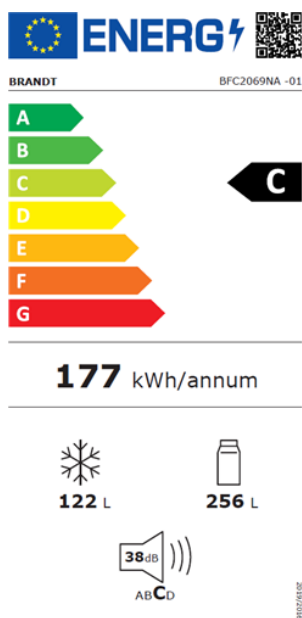

## CHLADNIČKA KOMBINOVANÁ BFC2069NA

Výrobce: Brandt

Kód EAN: 3660767996731

### Popis

- Kombinovaná chladnička s mrazákem dole
- Barevné provedení tmavý nerez s integrovaným madlem
- Objem chladnička/mraznička: 256 l/122 l
- Metal Cooling - nerezová zadní stěna uvnitř chladícího prostoru
- Funkce: Super chlazení / Super mrazení / Dovolená
- Vnitřní LED osvětlení • Signalizace otevřených dveří
- Fresh zóna, 3 police z bezpečnostního skla, 3 příhrádky ve dveřích, 3 objemné šuplíky v mrazáku
- Energetická třída C • Roční spotřeba energie: 177 kWh
- Mrazicí výkon 7,5 kg/24 h • Výdrž bez proudu až 13 h
- Hlučnost pouze 38 dB
- Rozměry (VxŠxH): 201 x 59,5 x 68 cm