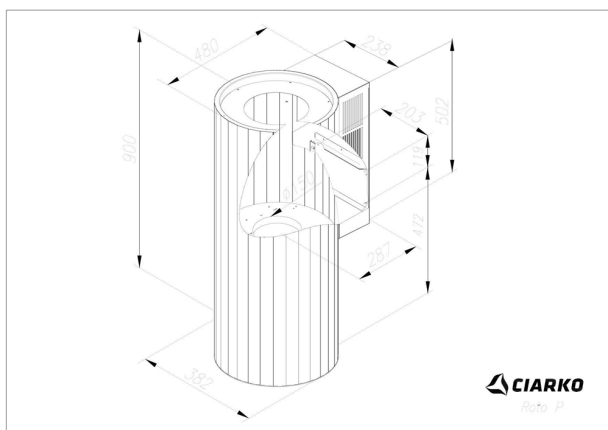

CIARKO
Foto: RP