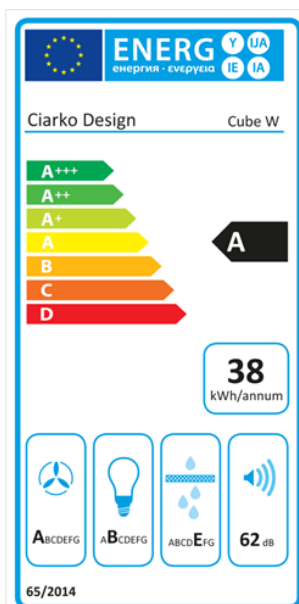

Odsavač ostrůvkový Cube W White (CDW4001B)

Výrobce: Ciarko Design

Kód EAN: 5902429926051

Popis

- Barevné provedení: bílý matný kov
- Úsporná energetická třída A
- Tichý, výkonný a spolehlivý invertorový motor
- Bezdotykové ovládání gesty rukou + dálkový ovladač
- LED pásek po obvodu s regulací intenzity světla
- 4 stupně intenzity odsávání včetně BOOST
- Výkon od tahu ve standardním režimu: 140 - 390 m3/h (590 m3/h v BOOST)
- Hlučnost ve standardním režimu: 43 - 62 dB(A)
- Roční spotřeba energie 38,2 kWh/a
- Rozměry (V x Š x H): 975 - 1205 x 402 x 302 mm

Technologie

Ovládání gesty rukou

Invertorový motor

Boost

Časovač (odložené vypnutí)

Dálkové ovládání

LED osvětlení s regulací intenzity

DMOC	29 990,00 Kč
RP	16,40 Kč