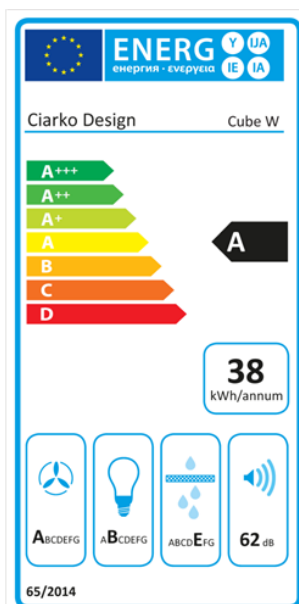

Odsavač ostrůvkový Cube W Inox (CDW4001I)

Výrobce: Ciarko Design

Kód EAN: 5902429926068

Popis

- Barevné provedení: nerezové
- Úsporná energetická třída A
- Tichý, výkonný a spolehlivý invertorový motor
- Bezdotykové ovládání gesty rukou + dálkový ovladač
- LED pásek po obvodu s regulací intenzity světla
- 4 stupně intenzity odsávání včetně BOOST
- Výkon odtahu ve standardním režimu: 140 - 390 m³/h (590 m³/h v BOOST)
- Hlučnost ve standardním režimu: 43 - 62 dB(A)
- Roční spotřeba energie 38,2 kWh/a
- Rozměry (V x Š x H): 975 - 1205 x 402 x 302 mm

Technologie

Ovládání gesty rukou

Invertorový motor

Boost

Časovač (odložené vypnutí)

Dálkové ovládání

LED osvětlení s regulací intenzity

DMOC	29 990,00 Kč
RP	16,40 Kč