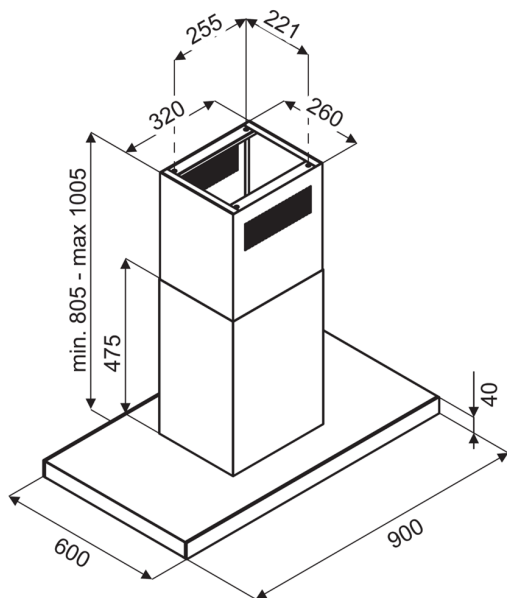

ODSAVAČ OSTRŮVKOVÝ KOI9212IX

Výrobce: Kluge
Kód EAN: 5902429927638

Popis

- Barevné provedení: nerez se skleněným panelem
- Šířka: 90 cm
- Výška panelu pouze 4 cm
- Tichý bezkartáčový (invertorový) motor
- Dotykové ovládání s displejem
- 4 stupně intenzity odsávání včetně BOOST
- Typ osvětlení: 4 x LED pásy s nastavením teploty osvětlení
- Výkon odtahu: 210-515 m³/h, 700 m³/h v režimu BOOST
- Hlučnost: 45-64 dB(A), 71 dB(A) v režimu BOOST
- Funkce odloženého vypnutí
- Rozměry (VxŠxH): 4 (80,5-100,5 s komínem) x 90 x 60 cm.
Rozměry komína (ŠxH): 32 x 26 cm.