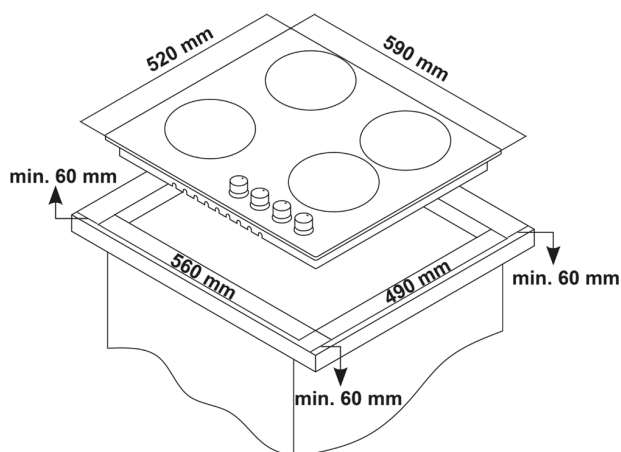

DESKA PLYNOVÁ KPG6000X

Výrobce: Kluge

Kód EAN: 8588008221143

Popis

- Plynová varná deska
- Šířka 60 cm
- Povrch z nerezů
- Masivní a odolné litinové rošty
- Otočné ovladače na čelní straně s automatickým zapalováním hořáků
- Levý přední hořák (WOK): 3,5 kW (Ø 131 mm), pravý přední hořák (pomocný): 0,95 kW (Ø 55 mm)
- Pravý a levý zadní hořák (střední): 1,70 kW (Ø 75 mm)
- Zabezpečení proti úniku plynu Gas Stop
- Provoz na zemní plyn nebo PB
- Rozměry (V x Š x H): 108.5 x 590 x 520 mm

Varná plocha 60 cm