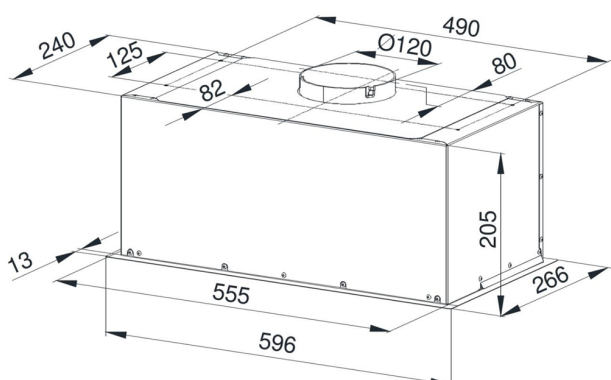

Odsavač plně vestavný KMV6011BL

Výrobce: Kluge

Kód EAN: 5901703835720

Popis

- Barevné provedení: černá
- Šířka: 60 cm
- Digitální displej
- Elektronické ovládání typu Soft-touch
- Dálkové ovládání
- 3 stupně intenzity odsávání
- Typ osvětlení: LED pásek
- Výkon odtahu: 130 - 320 m3/h
- Hlučnost: 47 - 61 dB(A)
- Roční spotřeba energie 59 kWh/a