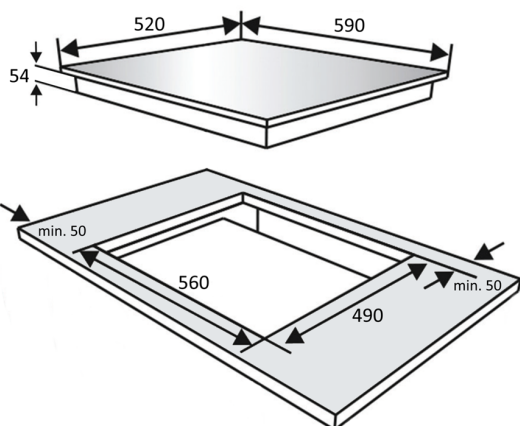

DESKA INDUKČNÍ KPI6020B

Výrobce: Kluge

Kód EAN: 8588008223550

Popis

- Indukční varná deska šířky 60 cm, povrch z černého skla
- 9 úrovní nastavení výkonu, udržování v teple
- 4 indukční varné zóny: 2x 160 mm / 1,4 kW (1,8 kW Booster) + 2x 210 mm / 2,1 kW (2,5 kW Booster)
- Dotykové ovládání se sliderem pro nastavení výkonu
- Booster a Časovač pro každou zónu
- Detekce nádobí
- Upozornění na zbytkové teplo
- Zámek displeje + dětský zámek
- Smart Pause
- Funkce bezpečnostního vypnutí
- Celkový příkon 7,4 kW

Rozměry v mm

RP - Recyklační poplatek

DMOC	8 990,00 Kč
RP	16,40 Kč