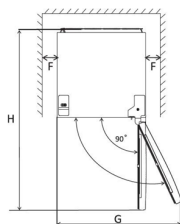

### Popis

- Kombinovaná chladnička s mrazákem dole v nerezovém provedení
- Čistý objem chladničky/mrazničky: 210 l/83 l
- Chlazení No Frost • Hlučnost 40 dB
- Elektronické řízení kontroly teploty
- Mechanické ovládání
- LED osvětlení
- Zásuvka na ovoce a zeleninu
- 4 police z bezpečnostního skla (3 nastavitelné / 1 pevná), 3 přihrádky ve dveřích
- 3 plastové zásuvky v mrazničce
- Roční spotřeba energie 233 kWh • Mrazicí výkon 3,8 kg/24 h •
- Výdrž bez proudu až 8,5 h
- Rozměry (VxŠxH): 186 x 60 x 60 cm

A	600
B	600
C	1858
D	min=50
E	min=50
F	min=50
G	1200
H	1200
I	135°