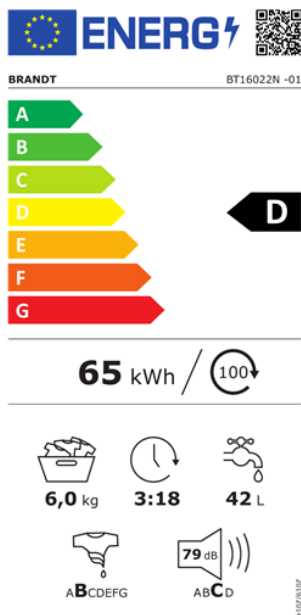

## Pračka vrchem plněná BT16022N

Výrobce: Brandt

Kód EAN: 6133826008548

### Popis

- Vrchem plněná pračka 6 kg, 1200 ot./min.
- 9 programů včetně Rychlý 39 min., Expresní 25 min., Hygienický+, Jemné prádlo nebo Máchání + Odstředění
- Long Life konstrukce s 3D tlumiči
- Dotykové ovládání s LED ukazateli, ovládací panel v češtině
- Odložení startu až o 12 hodin (3-6-9-12 hod)
- Funkce: předpírka, přidané máchání, bez odstředění, zastavení s vodou v bubnu
- Funkce nastavení intenzity praní dle míry znečištění prádla
- Detekce nadměrného pění a nerovnoměrného zatížení
- Zabezpečení proti přetížení a přetečení
- Posistop - zastavení bubnu dvířky nahoru, Sesam - pomalé otevírání dvířek bubnu